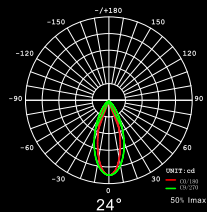

## Parameters

| Model      | Power | Actual Power | Voltage | Size(mm)  |
|------------|-------|--------------|---------|-----------|
| HEC-GRE-6  | 6W    | 6W±10%       | DC48V   | 128*35*59 |
| HEC-GRE-12 | 12W   | 12W±10%      | DC48V   | 236*35*59 |
| HEC-GRE-18 | 18W   | 18W±10%      | DC48V   | 343*35*59 |
| HEC-GRE-24 | 24W   | 24W±10%      | DC48V   | 452*35*59 |

CCT: 3000K/4000K/6500K  
 Material: Aluminum  
 CRI: Ra>80  
 SMD Luminous: 120lm/w  
 Beam Angle: 24°/36°