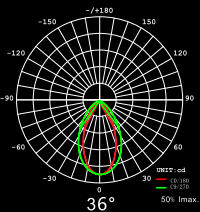

## Parameters

| Model      | Power | Actual Power | Voltage | Size(mm)  |
|------------|-------|--------------|---------|-----------|
| HEC-GRE-6  | 6W    | 6W±10%       | DC48V   | 128*35*59 |
| HEC-GRE-12 | 12W   | 12W±10%      | DC48V   | 236*35*59 |
| HEC-GRE-18 | 18W   | 18W±10%      | DC48V   | 343*35*59 |
| HEC-GRE-24 | 24W   | 24W±10%      | DC48V   | 452*35*59 |

CCT: 3000K/4000K/6500K  
 Material: Aluminum  
 CRI: Ra>80  
 SMD Luminous: 120lm/w  
 Beam Angle: 24°/36°