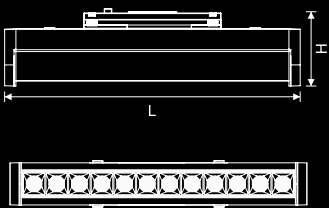

Parameters

Model	Power	Actual Power	Voltage	Size(mm)
HEC-GRE-6	6W	6W±10%	DC48V	128*35*59
HEC-GRE-12	12W	12W±10%	DC48V	236*35*59
HEC-GRE-18	18W	18W±10%	DC48V	343*35*59
HEC-GRE-24	24W	24W±10%	DC48V	452*35*59

CCT: 3000K/4000K/6500K
Material: Aluminum
CRI: Ra>80
SMD Luminous: 120lm/w
Beam Angle: 24°/36°