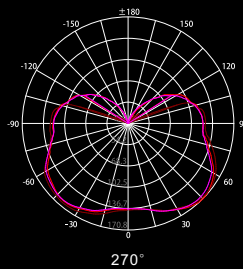

## Parameters

Model	Power	Actual Power	Voltage	Size(mm)
HEC-DRB-20	20W	20W±10%	100-265V	Φ80*142
HEC-DRB-30	30W	30W±10%	100-265V	Φ100*171
HEC-DRB-40	40W	40W±10%	100-265V	Φ115*195
HEC-DRB-50	50W	50W±10%	100-265V	Φ130*215

Power Factor :0.55PF±10%  
 CCT:3000K/4000K/6500K  
 Material:Plastic+Aluminum  
 CRI:Ra>80  
 SMD Luminous: 120lm/w  
 Beam Angle:270°