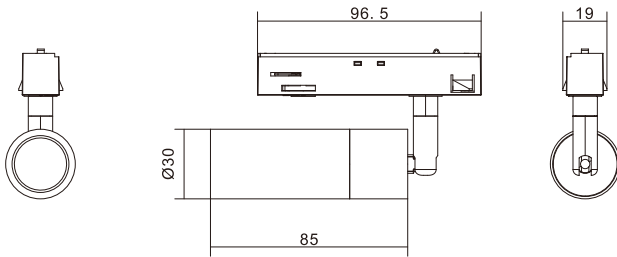

**Datasheet- LIC-MT1089**

**PARAMETERS:**

Model	Light SourcePro	Product Size	Material	Lamp body Diameter	Lamp body Height
LIC-MT1089	G9	85*19*Ø30	aluminum+PMMA	Φ30mm	85mm

**DIMENSIONS**

Unit:mm

**CCT**

**EXPLODE**